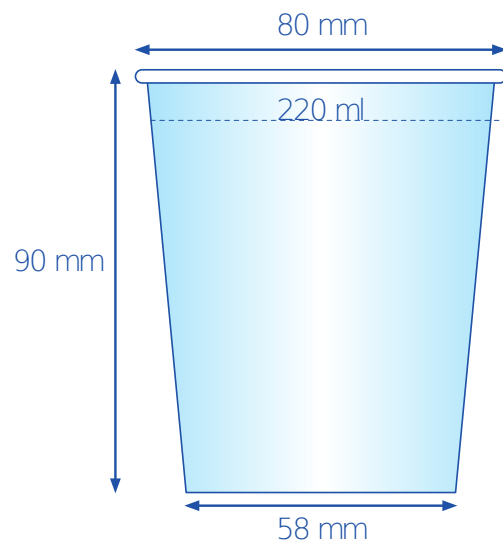

Kertakäyttömuki yksiseinäinen - kylmäjuoma

..... Max logon koko / Tekstialue

— Kupin koko: 207 x 89 mm

— Aineiston koko leikkuuvaroiheen: 213x 93 mm

Sijoita painettava aineisto tälle alueelle.
teemme kaareutuksen oikeaan kokoon.

Place your artwork in this square.
We will adjust the curve to the correct size.

..... Maximum size for logos/text

— Paper cup size: 207 x 89 mm

— Printing file: 213 x 93 mm