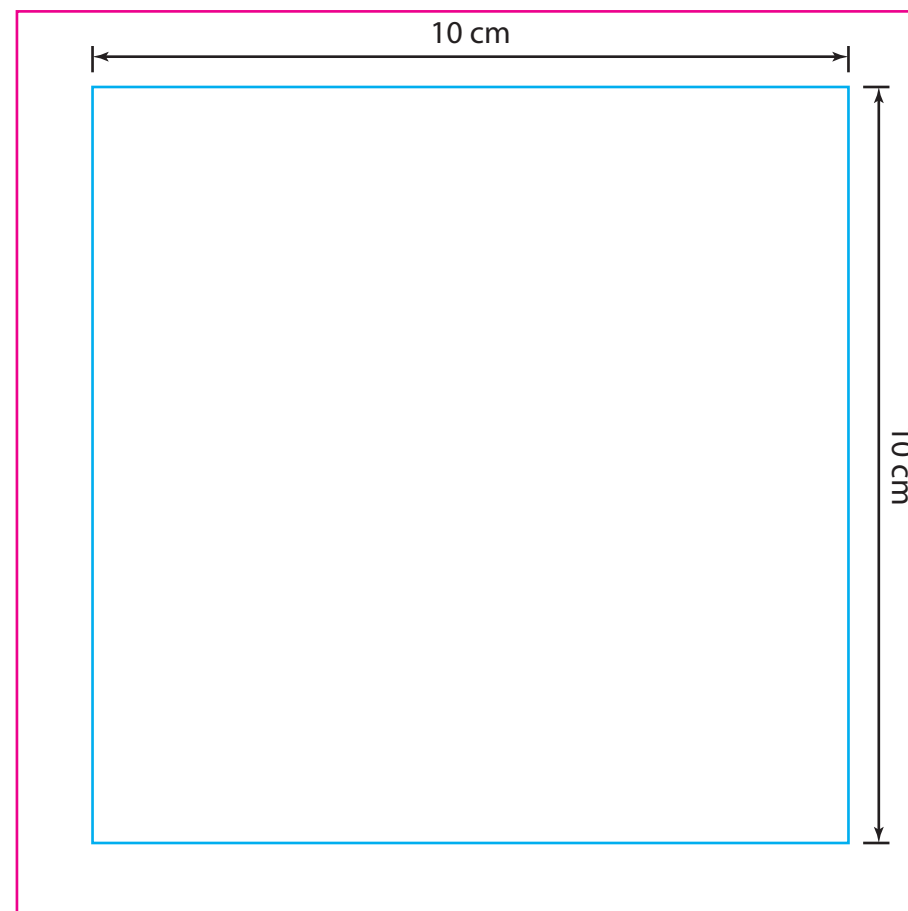

Servetti, AIRLAID, kahvikoko

Servetin koko taitettuna 12x12 cm (avattuna 24x24 cm)

Painoalue 10x10 cm.

Painoalueen ja servetin reunan väliin jää 1cm valkoinenreunus

Painatus vain CMYK-värein.
Toimita aineisto PDF-tiedostona.